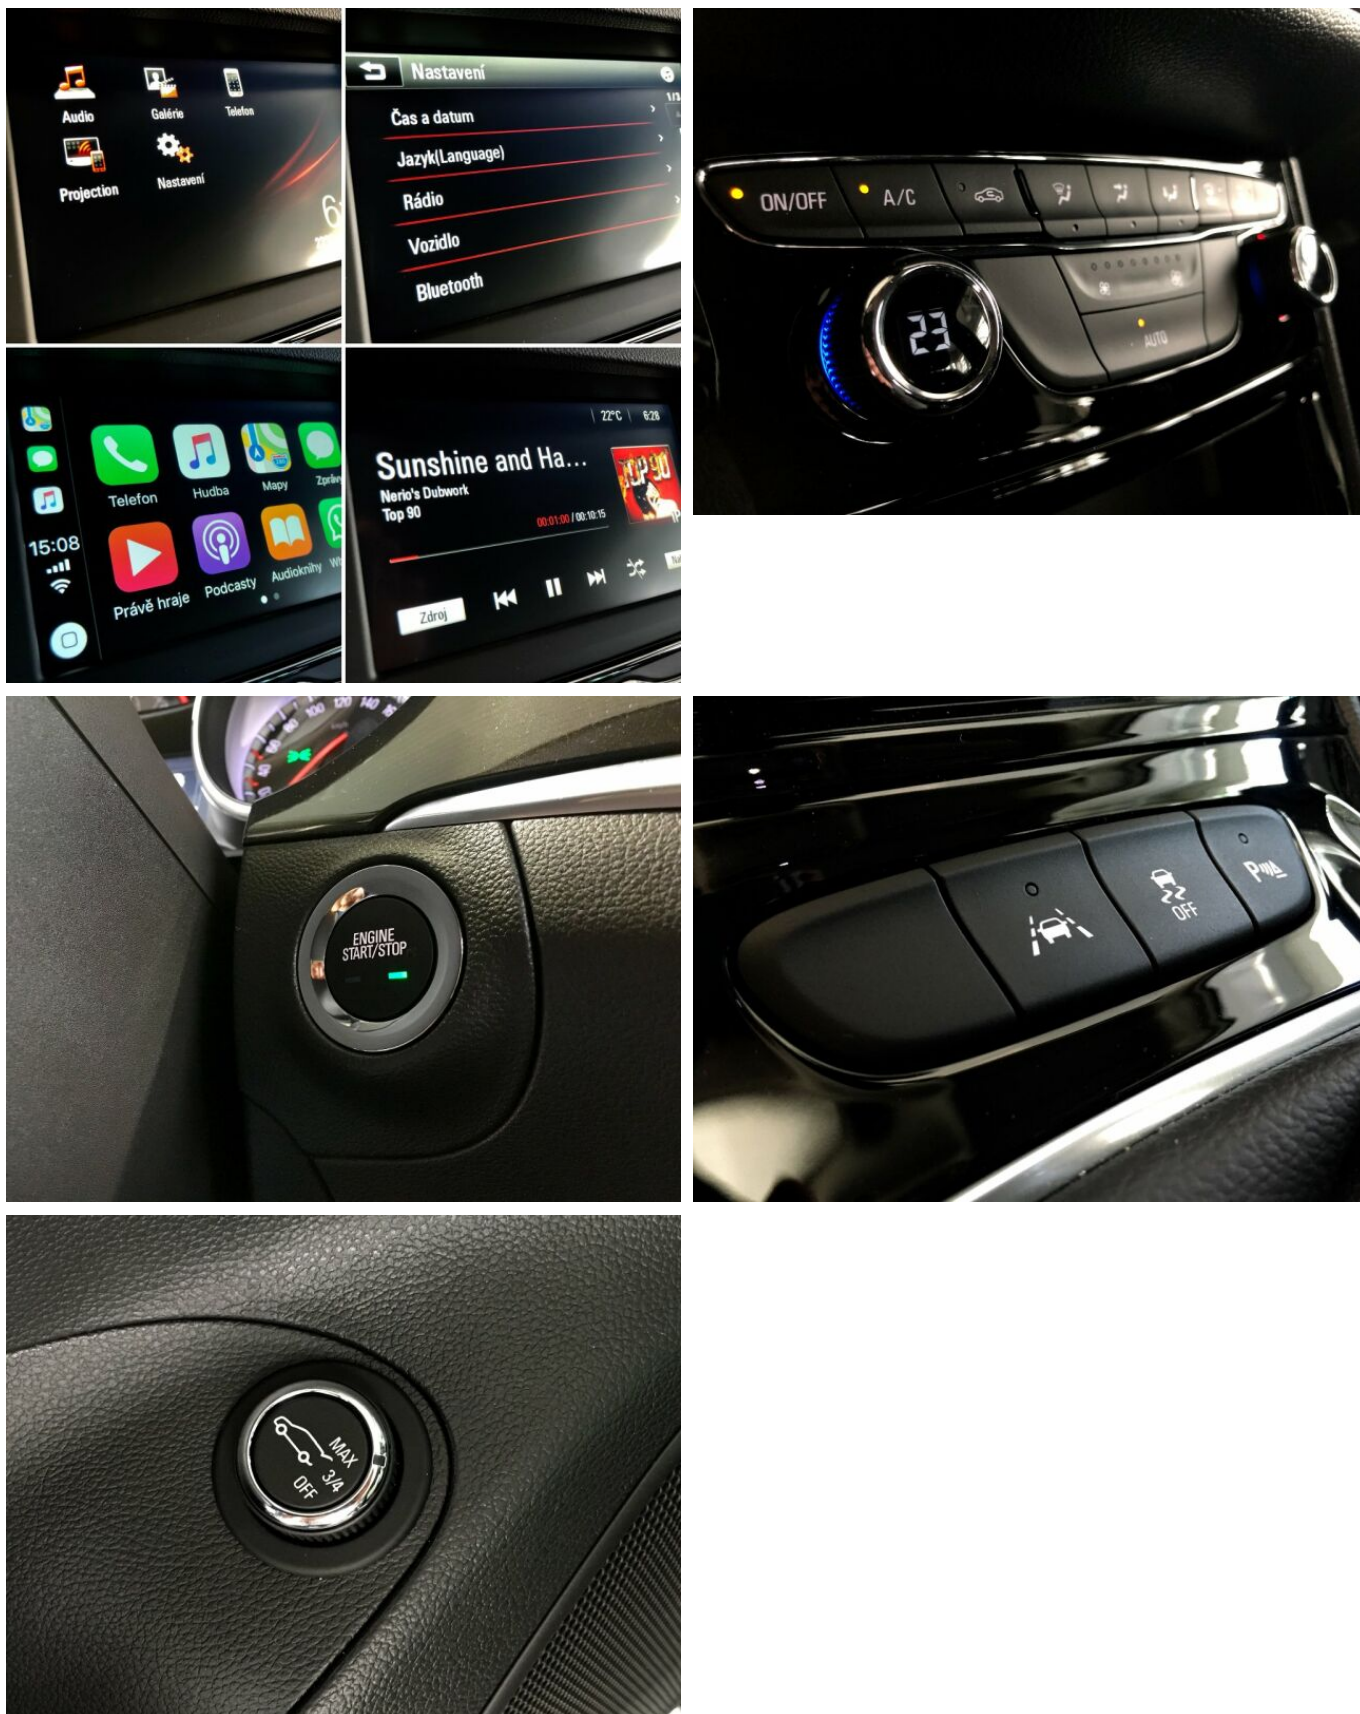

Tato část internetových stránek Opel slouží zejména autorizovaným prodejcům Opel v České republice k prezentaci vozů značky Opel určených k prodeji. Zřizovatel těchto internetových stránek nenes odpovědnost za správnost, úplnost a aktuálnost údajů uvedených v této části internetových stránek.