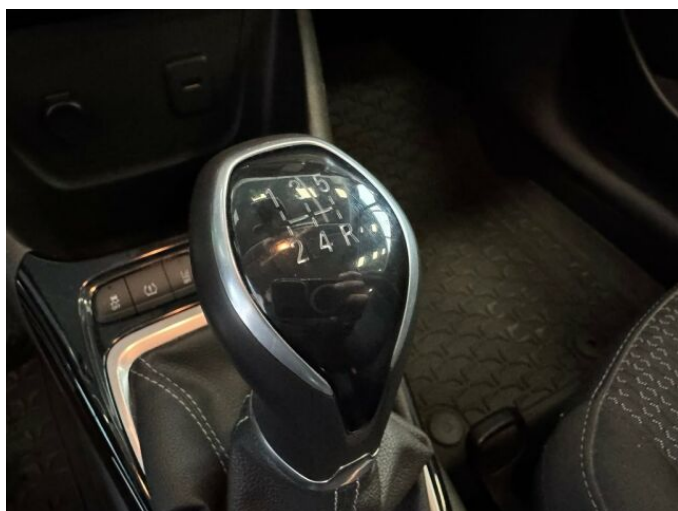

Tato část internetových stránek Opel slouží zejména autorizovaným prodejcům Opel v České republice k prezentaci vozů značky Opel určených k prodeji. Zřizovatel těchto internetových stránek nenese odpovědnost za správnost, úplnost a aktuálnost údajů uvedených v této části internetových stránek. Odpovědnost za správnost, úplnost a aktuálnost údajů týkajících se daného vozidla uvedeného v této části internetových stránek nese výhradně prodejce, jež je uveden v detailní specifikaci vozu zvoleného uživatelem k prohlédnutí.