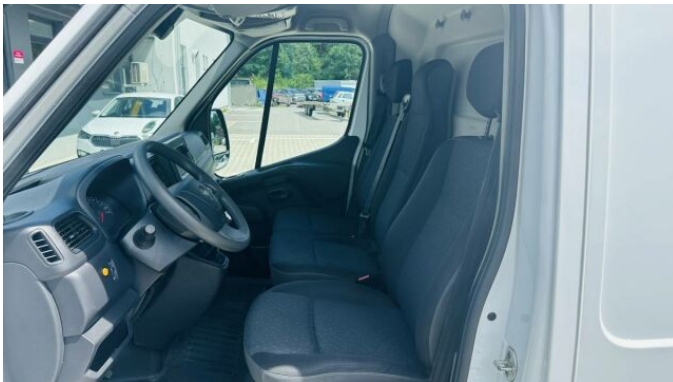

> FOTOGALERIE MODELU