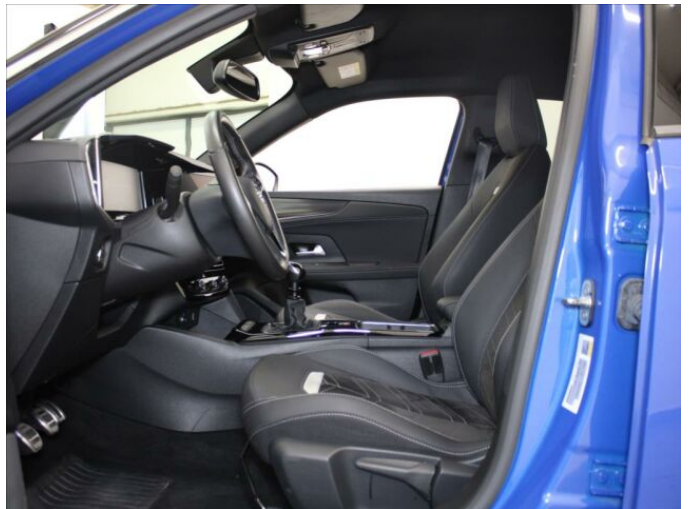

> FOTOGALERIE MODELU