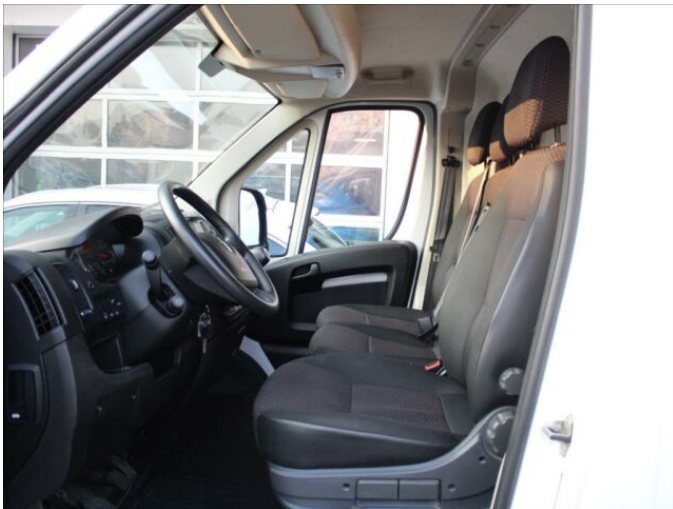

> FOTOGALERIE MODELU