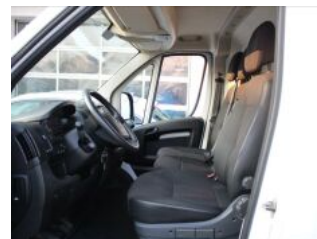

> Historie a poznámky

Koupeno v CZ, První majitel, Servisní kniha

Vozidlo možno vidět v Auto Palace Spořilov s.r.o.. 1. majitel. Možnost dokoupení **PRODLOUŽENÉ ZÁRUKY** až na 4 roky a neomezené km VIN: VXEYCBPFC12U66997 SLEVA za financování. SLEVA za protiúčet