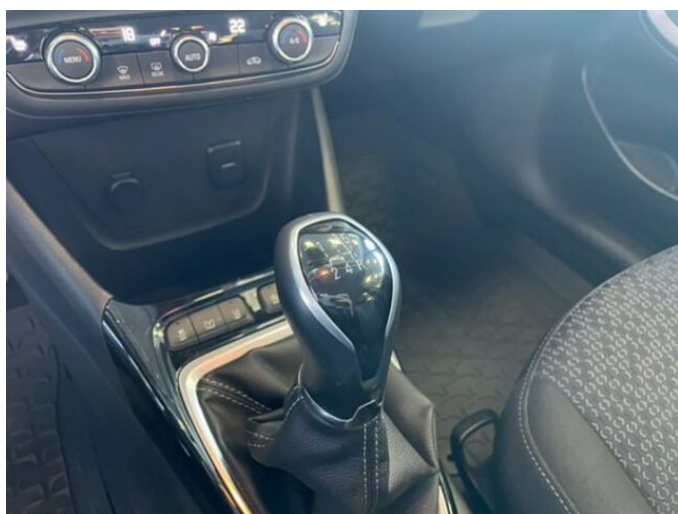

Tato část internetových stránek Opel slouží zejména autorizovaným prodejčům Opel v České republice k prezentaci vozů značky Opel určených k prodeji. Zřizovatel těchto internetových stránek nenes odpovědnost za správnost, úplnost a aktuálnost údajů uvedených v této části internetových stránek. Odpovědnost za správnost, úplnost a aktuálnost údajů týkajících se daného vozidla uvedeného v této části internetových stránek nese výhradně prodejce, jež je uveden v detailní specifikaci vozu zvoleného uživatelem k prohlédnutí.