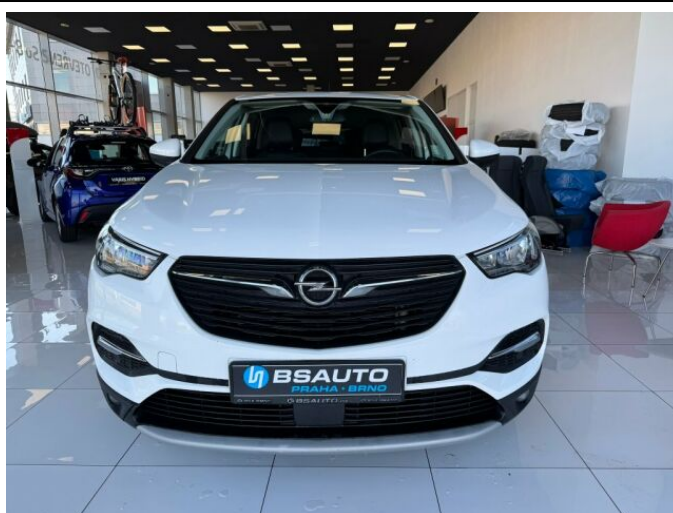

> FOTOGALERIE MODELU