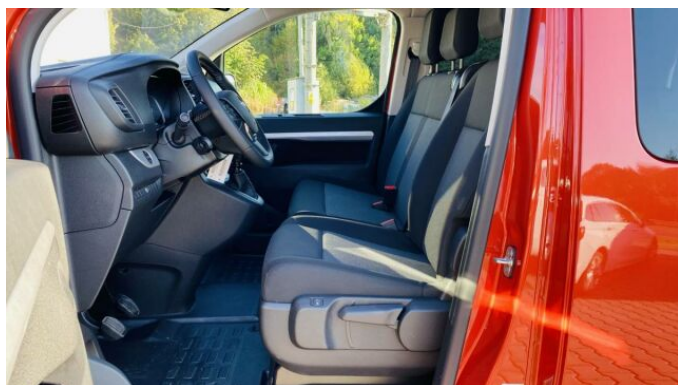

AUTO DOBROVOLNY V.M. s.r.o.

Adresa: Fr. Stranecke 1330/2, Velke Mezirici, 59401

E-mail: milan.dobrovolny@autodobrovolny.cz

Web: <https://www.autodobrovolny.opeldealer.cz/>

Cena: 729 989 Kč s DPH

> FOTOGALERIE MODELU